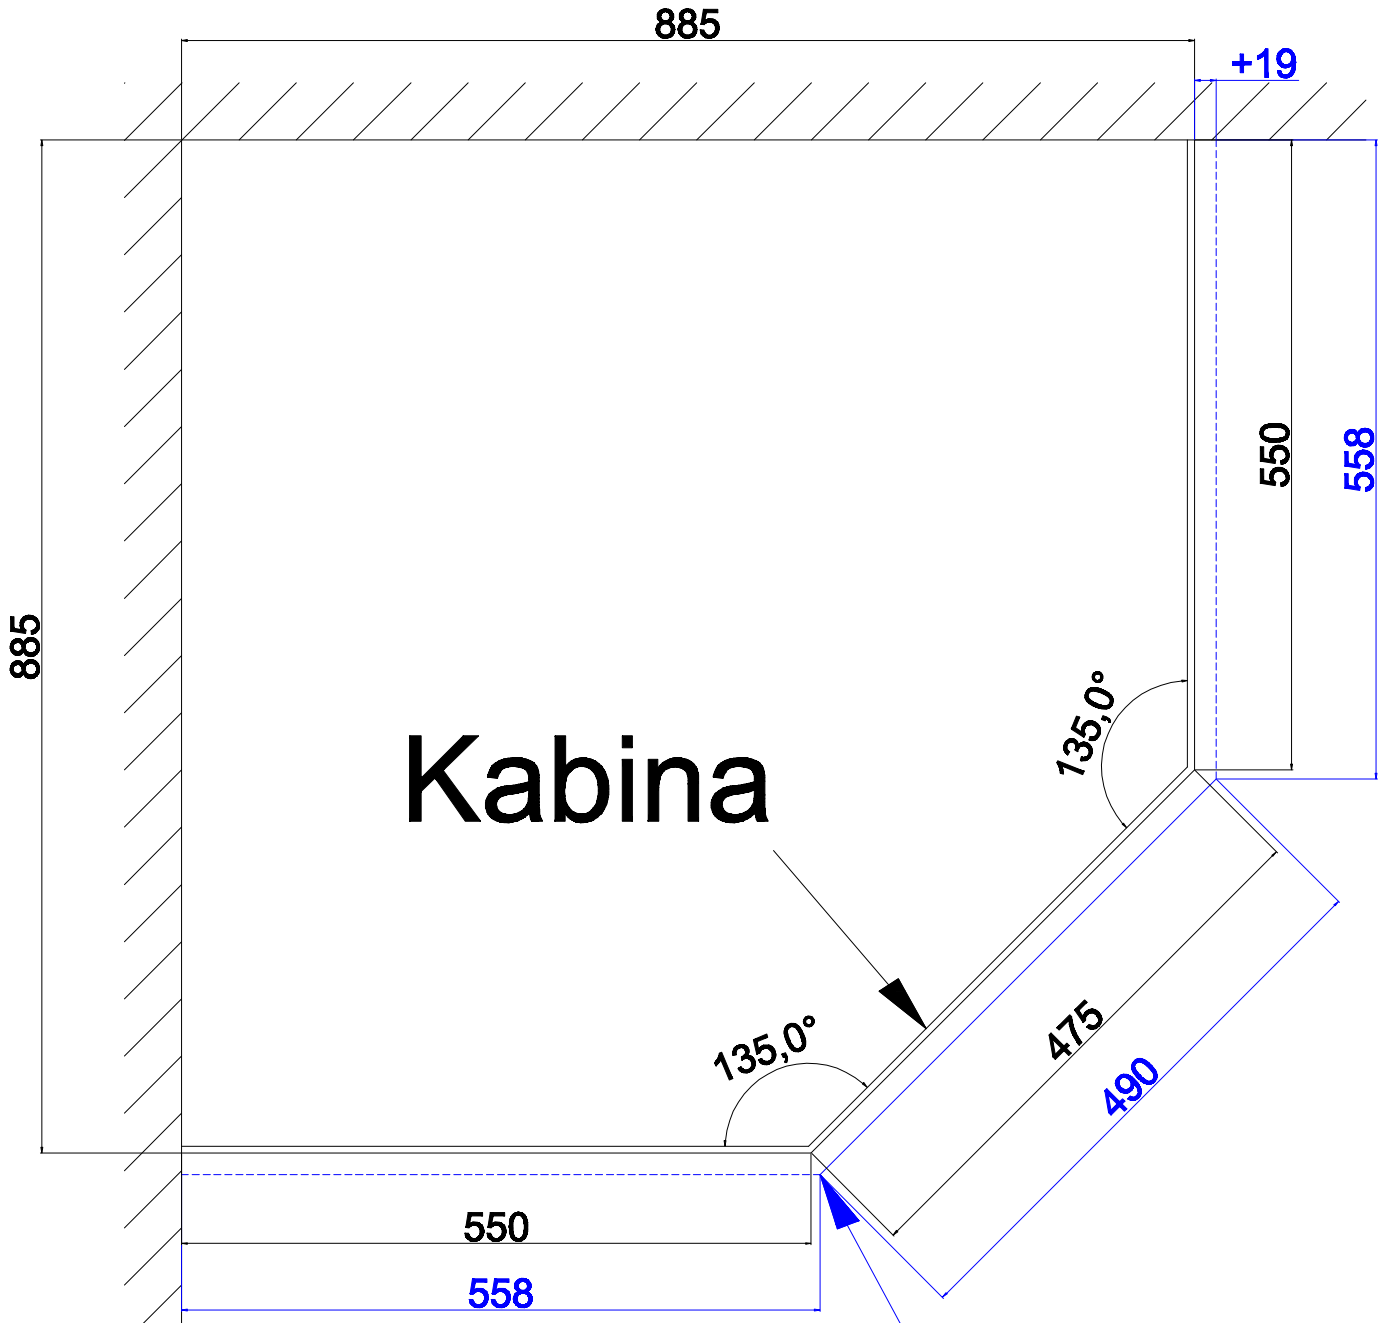

Nida/Inga 90x90mm

Slenkstukas