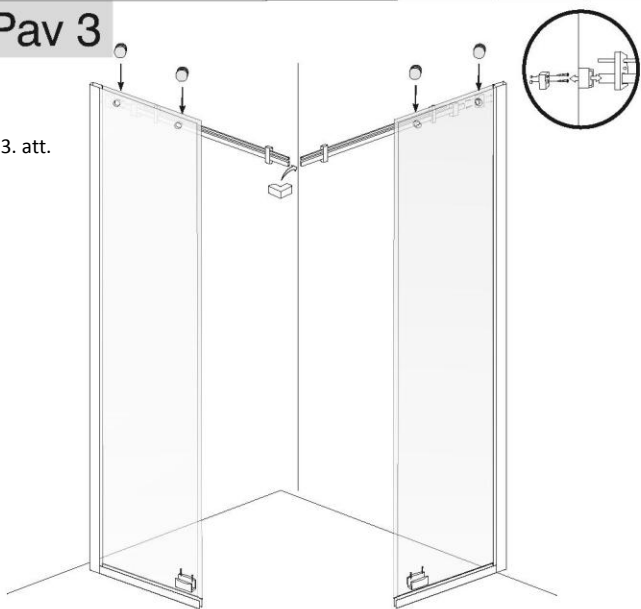

Pav 3

3. att.

Pav 4

4. att.