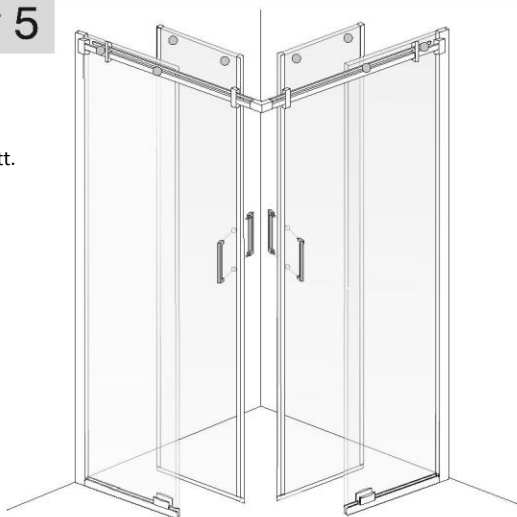

Pav 5

5. att.