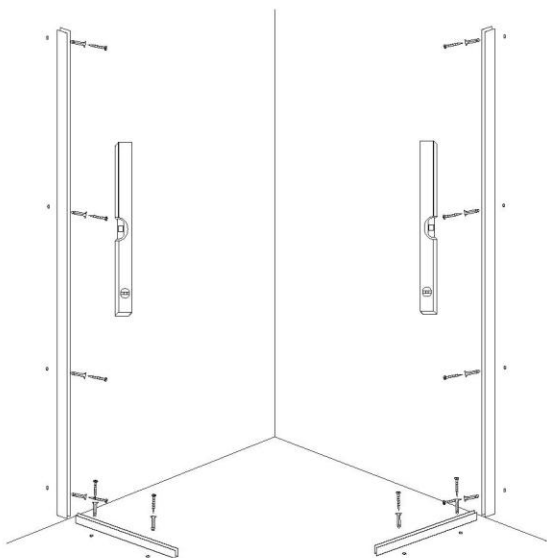

Pav 1

1. att.